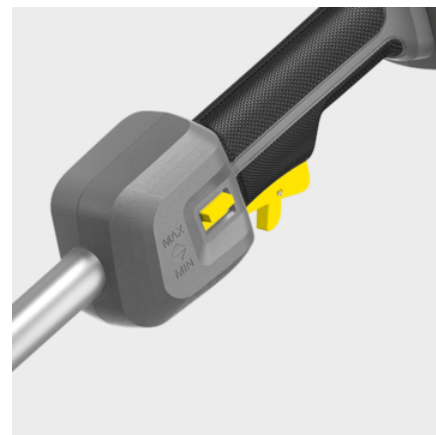

MT 36 BP

Наш универсальный аккумуляторный инструмент MT 36 Bp представляет собой приводной узел, который может оснащаться различными сменными насадками – от высотореза до кустореза на штанге. Благодаря этому с его помощью можно решать самые разнообразные задачи.

№ для заказа **1.042-511.0**

- Бесщеточный электродвигатель
- Быстросъемный разъем для легкой смены насадок
- Регулировка частоты вращения для выполнения разных работ

Технические характеристики

Штрих-код (EAN)		4054278635965
Аккумуляторная платформа		Аккумуляторная платформа 36 В
Частота вращения	об/мин	7800 / 6800
Напряжение	В	36
Масса (без принадлежностей)	кг	2,6
Масса (с упаковкой)	кг	3,62
Размеры (Д × Ш × В)	мм	951 × 197 × 188

Комплектация

Прорезиненная круглая рукоятка	■
Плечевой ремень	■
Быстросъемная муфта	■

■ Входит в комплект поставки

Удобный быстродействующий разъем

- Простая и быстрая замена насадок без применения инструментов.
- Малое занимаемое место при транспортировке и хранении.

Эргономичная круглая рукоятка

- Обеспечивает удобную работу.
- Подгоняется под комплектацию любого пользователя.

Регулировка оборотов

- Возможность адаптации к разным задачам.
- Продление времени работы.