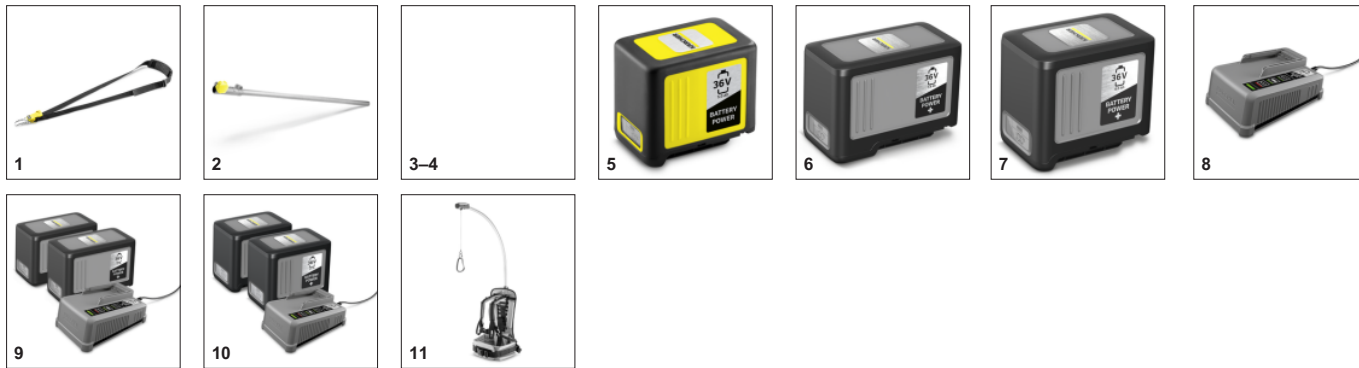

ПРИНАДЛЕЖНОСТИ МТ 36 ВР 1.042-511.0

		№ для заказа	Описание	
ПРИНАДЛЕЖНОСТИ				
Универсальный плечевой ремень	1	2.042-016.0	Эргономичный и удобный универсальный плечевой ремень. Для длительной и неустойчивой работы с воздуходувками, газонокосилками или многофункциональными инструментами Kärcher.	☒
MT EXT 100	2	2.042-031.0	Высококачественный прочный удлинитель длиной 1 м с прочным стальным валом и быстроразъемным соединением. Для расширения ассортимента секаторов или кусторезов в сочетании с многофункциональным инструментом.	☐
MULTI-TOOL				
MT HT 550/36	3	1.042-513.0	Сменная насадка для нашего универсального аккумуляторного инструмента МТ 36 Вр: удобный кусторез на штанге МТ HT 550/36 для аккуратной обрезки кустарников в сложных ситуациях (на большой высоте или вблизи земли).	☐
MT CS 250/36	4	1.042-512.0	Сменная насадка для нашего универсального аккумуляторного инструмента МТ 36 Вр: компактный высоторез МТ CS 250/36 для аккуратного и безопасного ухода за деревьями, позволяющий с земли обрезать труднодоступные сучья.	☐
АККУМУЛЯТОРЫ				
Аккумулятор Battery Power 36 / 5,0	5	2.445-031.0	Сменный аккумулятор Battery Power 36 В / 5,0 Ач с ЖК-дисплеем для отображения состояния заряда на основе инновационной технологии Real Time. Подходит ко всем аппаратам Kärcher на аккумуляторной платформе 36 В.	☐
Battery Power+ 36/75	6	2.445-043.0	Высокая емкость 36-вольтового литий-ионного аккумулятора Battery Power+ (7,5 Ач) гарантирует долгую непрерывную работу оснащаемых им аппаратов. Этот очень мощный аккумулятор оснащен ЖК-дисплеем (технология Real Time) и системой защиты от превышения максимально допустимой силы тока.	☐
Battery Power+ 36/60	7	2.042-022.0	Исключительно мощный 36-вольтовый литий-ионный аккумулятор Battery Power+ емкостью 6,0 Ач для продолжительной непрерывной работы. С ЖК-дисплеем (инновационная технология Real Time) и системой контроля напряжения.	☐
ЗАРЯДНЫЕ УСТРОЙСТВА				
Быстрозарядное устройство Battery Power+ 36 В	8	2.445-045.0	Позволяет заряжать любые 36-вольтовые литий-ионные аккумуляторы Kärcher Battery Power и Battery Power+ максимальным зарядным током 6 А: быстрозарядное устройство со светодиодным индикатором режимов, легко устанавливаемое на стене.	☐
СТАРТОВЫЙ КОМПЛЕКТ				
Стартер Комплект Battery Power+ 36/75	9	2.445-070.0	Стартовый комплект Battery Power+ 36/75 с 2 аккумуляторами 36 В / 7,5 Ач и 36-вольтовым быстрозарядным устройством для аккумуляторных аппаратов Kärcher на платформах Battery Power и Battery Power+.	☐
Стартер Комплект Battery Power+ 36/60	10	2.445-071.0	Стартовый комплект Kärcher Battery Power+ 36/60 для любых аппаратов Kärcher на 36-вольтовой аккумуляторной платформе Battery Power+. Включает 2 аккумулятора 36 В / 6,0 Ач и подходящее быстрозарядное устройство 36 В / 6,0 А.	☐
ОБОРУДОВАНИЕ ДЛЯ ЧИСТКИ ФАСАДОВ И СОЛНЕЧНЫХ БАТАРЕЙ				
Монтажные комплекты и адаптеры				
Ранцевая подвеска	11	6.373-071.0	Удобная и универсальная ранцевая подвеска для уменьшения усилий, требуемых для удержания садовых инструментов, телескопических штанг или трубок высокого давления при выполнении работ с ними.	☐