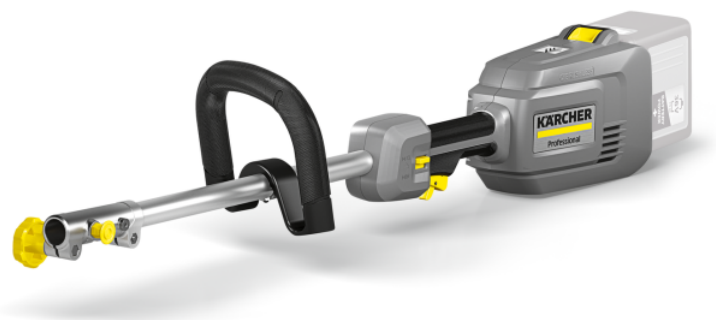

MT 36 BP

Наш универсальный аккумуляторный инструмент MT 36 Bp представляет собой приводной узел, который может оснащаться различными сменными насадками – от высотореза до кустореза на штанге. Благодаря этому с его помощью можно решать самые разнообразные задачи.

№ для заказа **1.042-511.0**

- Бесщеточный электродвигатель
- Быстросъемный разъем для легкой смены насадок
- Регулировка частоты вращения для выполнения разных работ

Технические характеристики

Штрих-код (EAN)		4054278635965
Аккумуляторная платформа		Аккумуляторная платформа 36 В
Частота вращения	об/мин	7800 / 6800
Напряжение	В	36
Масса (без принадлежностей)	кг	2,6
Масса (с упаковкой)	кг	3,62
Размеры (Д × Ш × В)	мм	951 × 197 × 188

Комплектация

Прорезиненная круглая рукоятка	■
Плечевой ремень	■
Быстросъемная муфта	■

■ Входит в комплект поставки

Удобный быстродействующий разъем

- Простая и быстрая замена насадок без применения инструментов.
- Малое занимаемое место при транспортировке и хранении.

Эргономичная круглая рукоятка

- Обеспечивает удобную работу.
- Подгоняется под комплектацию любого пользователя.

Регулировка оборотов

- Возможность адаптации к разным задачам.
- Продление времени работы.